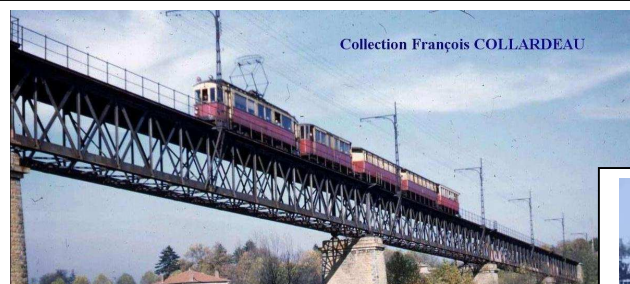

**GRANDE SALLE DES FÊTES
DE BRINDAS**

Collection François COLLARDEAU